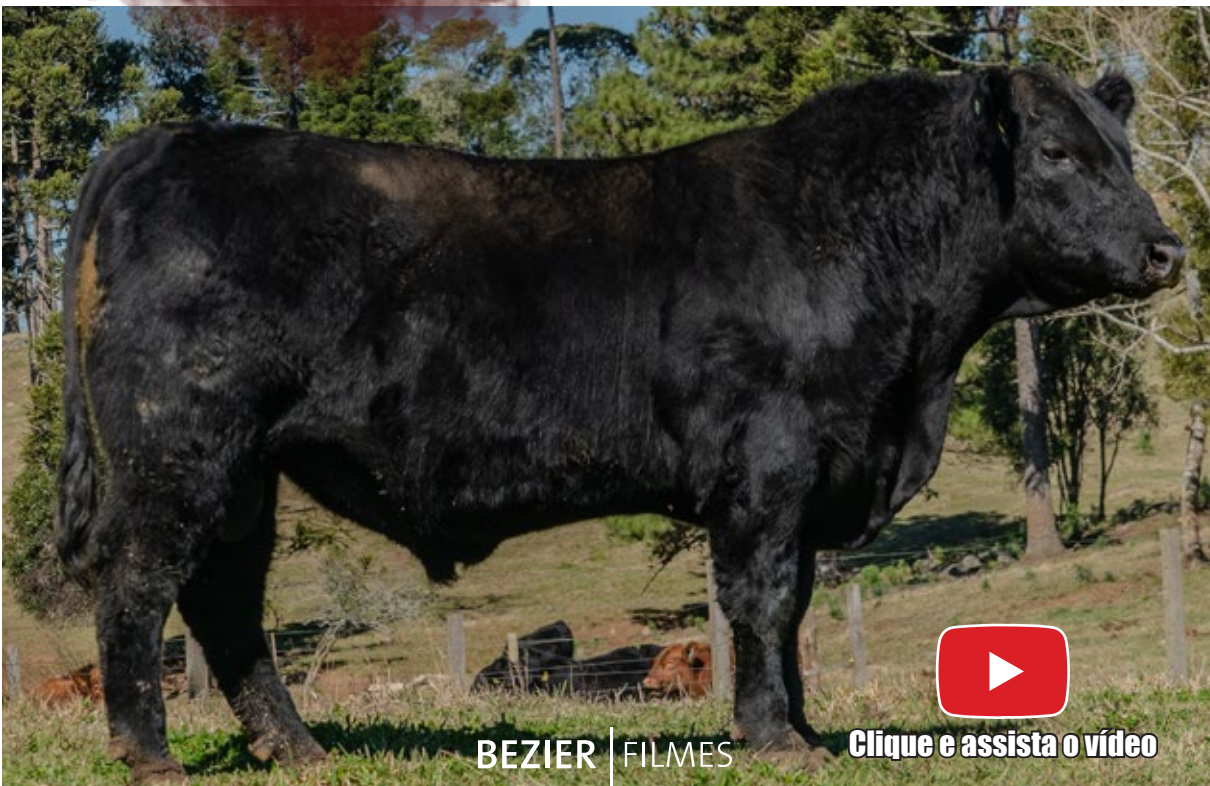

LOTE
27

Leilão Angus
Na Origem

BEZIER | FILMES

Clique e assista o vídeo

RENASCENÇA C792

TAT.: C792 | CA | HBB: 437001 | NASC: 07/11/2019 | CE: 40cm | Peso: 648Kg

AB 513

TRÊS MARIAS 8565 CUMBIERO 7832 TE

AB 280 JUQUITA TEI

AB 622

TROTTERS STRONGHOLD 156

AB 260

INFORMAÇÕES