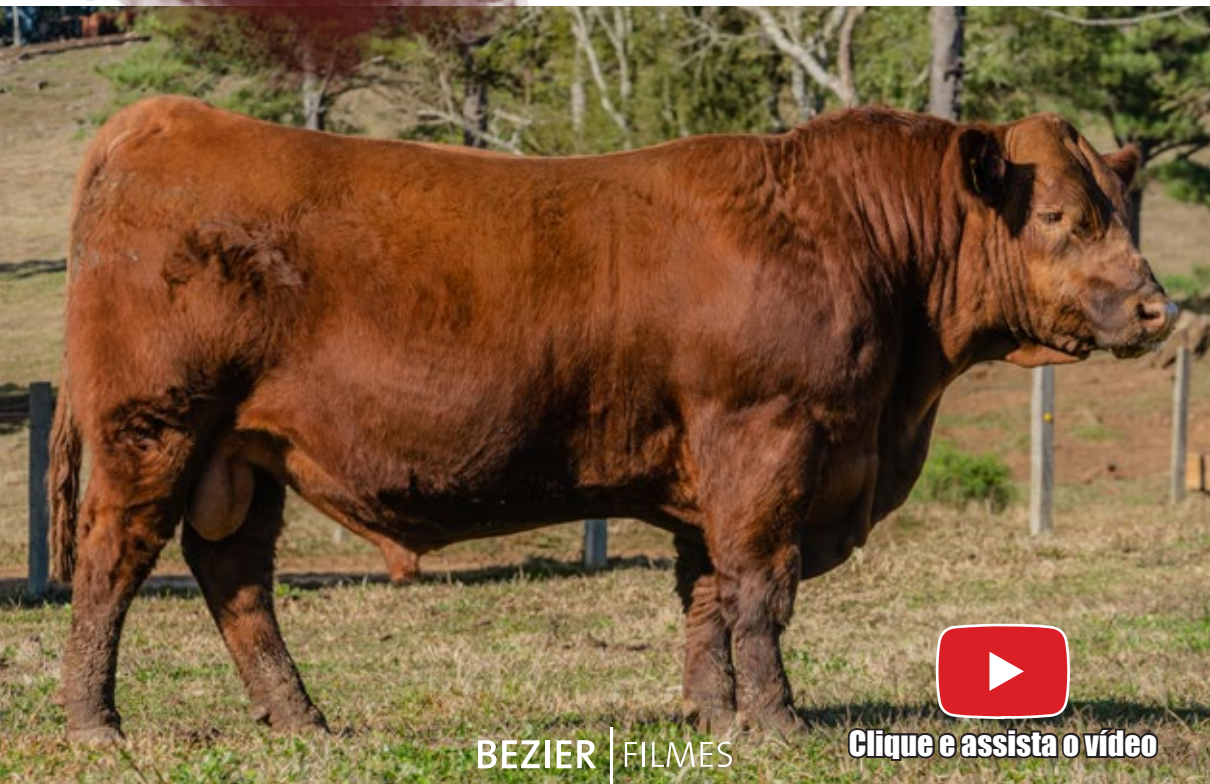

LOTE
37

Leilão Angus
Na Origem

BEZIER | FILMES

Clique e assista o vídeo

AB 819 YESQUERO

TAT.: 819 | PO | HBB: 233849 | NASC: 11/09/2019 | CE: 40cm | Peso: 685Kg

TRÊS MARIAS 8189 YESQUERO TE
RIB TEI05 YESQUERO QUEBRACHO

TRÊS MARIAS 7064 QUEBRA 5306

TRÊS MARIAS 8189 YESQUERO TE
AB 256 IRIA

AB 124 GRACIOSA

INFORMAÇÕES